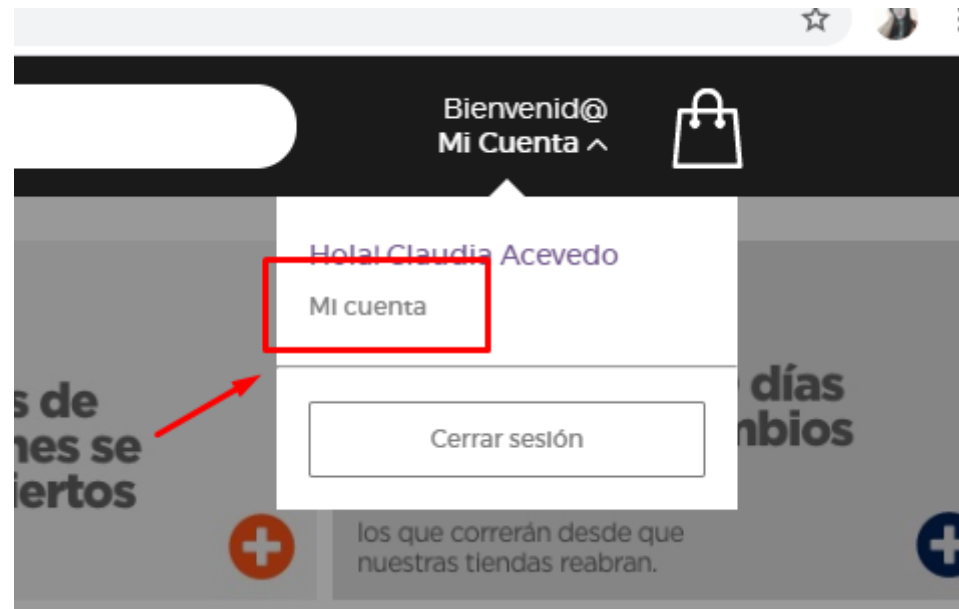

Crea tu cuenta

 Paga tu Tarjeta Ripley

cama europea FLEX

Indicar Rut y contraseña

En caso de no tener  
cuenta, crear.

Al ingresar, hacer click en "Mi Cuenta"

## Mi Cuenta

Eres Cliente: **Silver**

Tienes **3.042 Ripley Puntos**

Mis Datos

Mis Compras